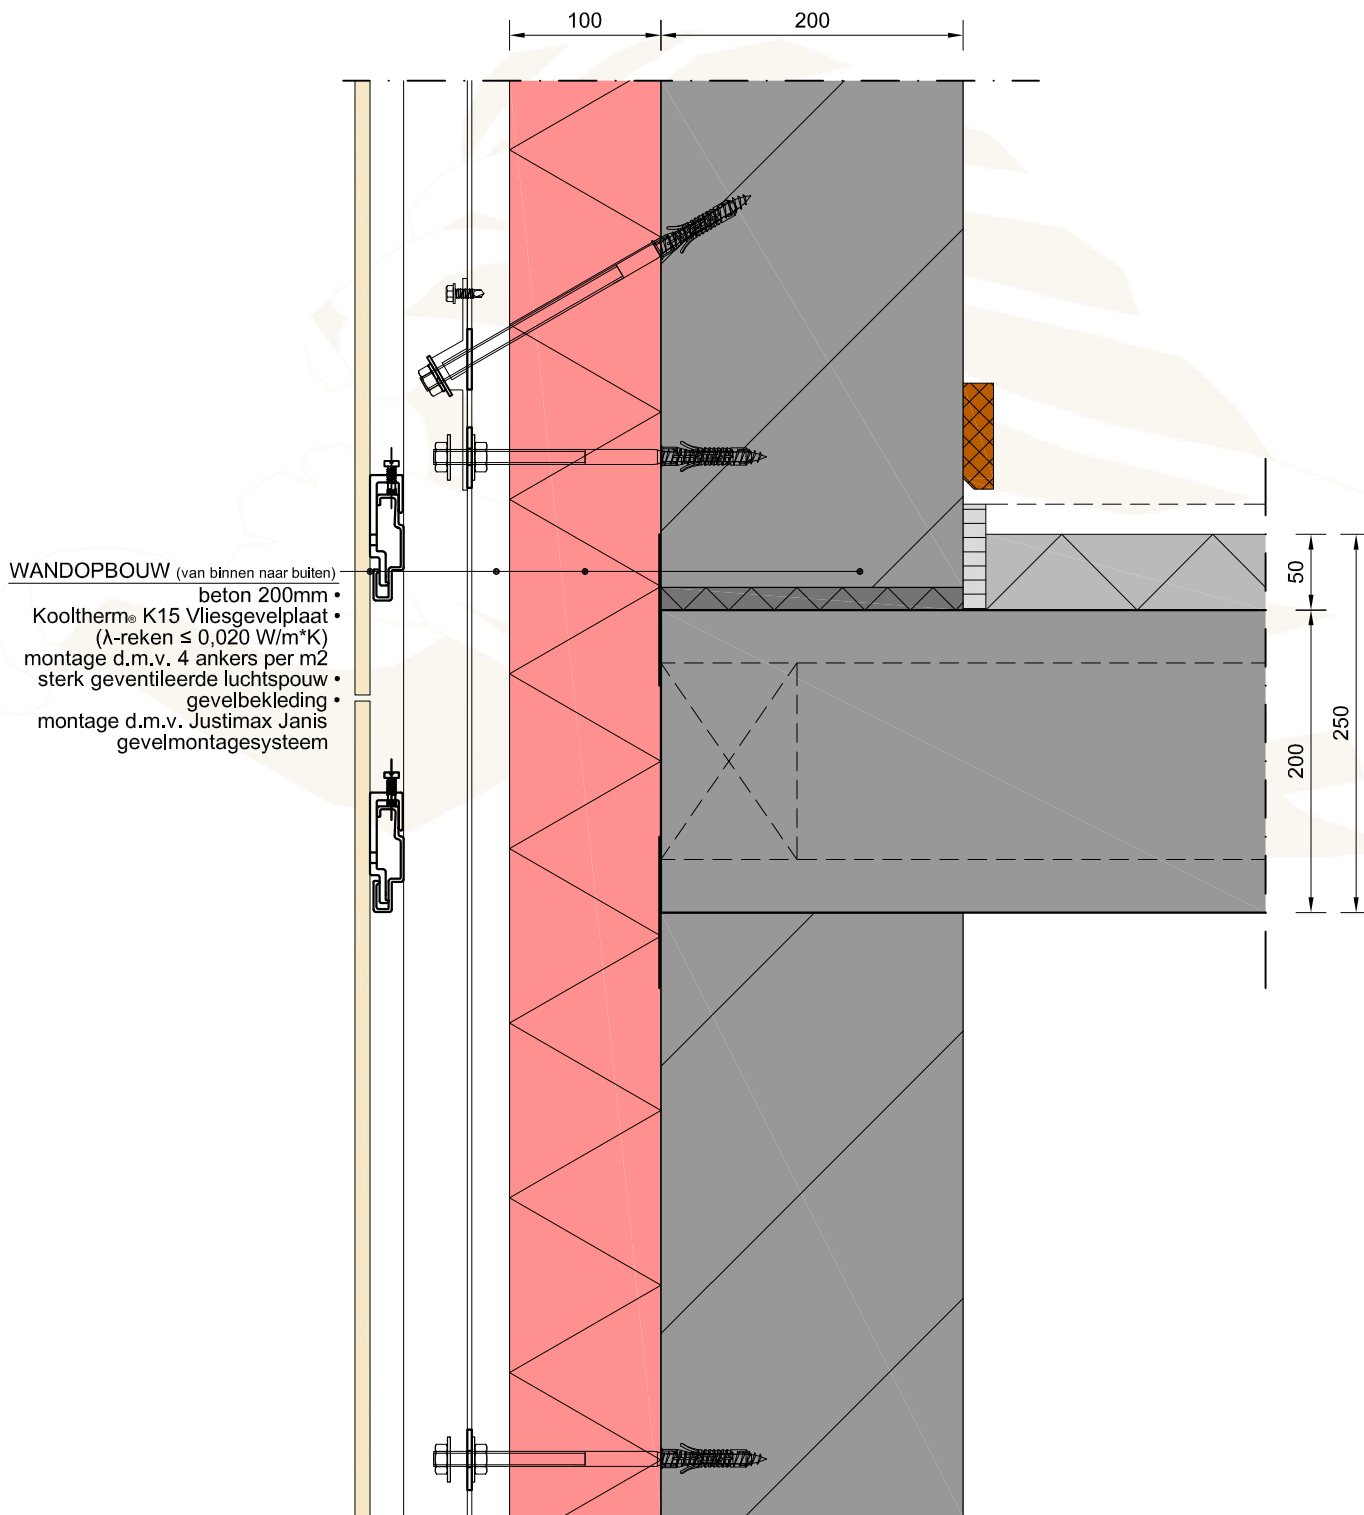

Onderstaande detailtekening betreft slechts een voorbeeldconstructie. De Kooltherm® K15 Vliesgevelplaat is te combineren met verschillende systemen.

Kingspan Insulation B.V.
Lingewei 8
4004 LL Tiel
Netherlands
Tel: +31(0)344 675 224
Fax: +31(0)344 675 234
E-mail: technical@kingspaninsulation.nl

www.kingspaninsulation.nl

THIS CAD DRAWING (electronic or paper format) AND THE COPYRIGHT THEREON ARE THE PROPERTY OF **KINGSPAN INSULATION BV** AND MUST NOT BE REPRODUCED IN PART OR IN WHOLE OR PASSED ON TO OTHERS WITHOUT PERMISSION

Kooltherm® K15 Vliesgevelplaat Gevelmontagesysteem Justimax Janis

Drawing No:
Principedetail 03a

Scale:
1:5 @ A4